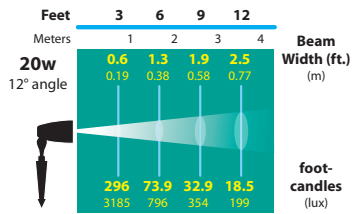

DIRECTIONAL LIGHTS DL-22-SERIES

TYPE

LIGHT DISTRIBUTIONS AND PHOTOMETRICS

FL-13W-FG

FL-13-BAB-FG

FL-13-ESX-FG

FL-13-VWFL-FG

FL-15-FMW-60-FG