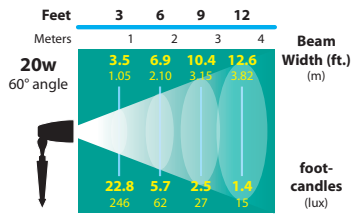

DIRECTIONAL LIGHTS DL-22-SERIES

TYPE

LIGHT DISTRIBUTIONS AND PHOTOMETRICS

FL-13W-FG

FL-13-BAB-FG

FL-13-ESX-FG

FL-13-VWFL-FG

FL-15-FMW-60-FG