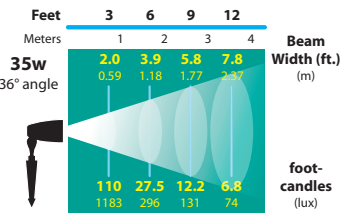

DIRECTIONAL LIGHTS DL-22-SERIES

TYPE

LIGHT DISTRIBUTIONS AND PHOTOMETRICS

FL-13W-FG

FL-13-BAB-FG

FL-13-ESX-FG

FL-13-VWFL-FG

FL-15-FMW-60-FG