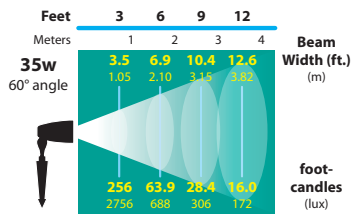

**FL-15-FMV-FG
FL-15-FMV-ULTRA**