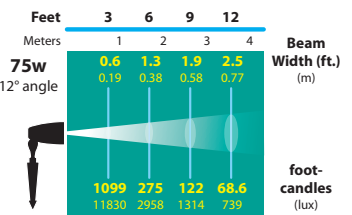

DIRECTIONAL LIGHTS DL-22-SERIES

TYPE

LIGHT DISTRIBUTIONS AND PHOTOMETRICS

FL-13W-FG

FL-13-BAB-FG

FL-13-ESX-FG

FL-13-VWFL-FG

FL-15-FMW-60-FG

**FL-15-FMW-FG
FL-15-FMW-ULTRA**

FL-15-FMT-FG

**FL-15-FMV-FG
FL-15-FMV-ULTRA**

**FL-10-EXN-FG
FL-10-EXN-ULTRA**

**FL-10-EXT-FG
FL-10-EXT-ULTRA**

FL-10-VWFL-FG

FL-10-EXZ-ULTRA

FL-13-EYC-FG