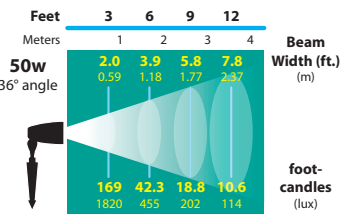

**FL-10-EXN-FG
FL-10-EXN-ULTRA**