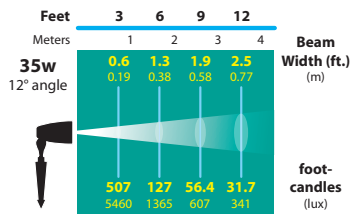

FL-15-FMT-FG