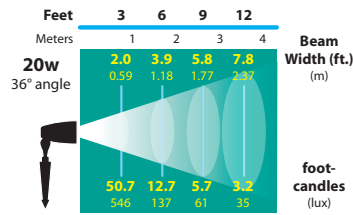

DIRECTIONAL LIGHTS DL-22-SERIES

TYPE

LIGHT DISTRIBUTIONS AND PHOTOMETRICS

FL-13W-FG

FL-13-BAB-FG

FL-13-ESX-FG

FL-13-VWFL-FG

FL-15-FMW-60-FG