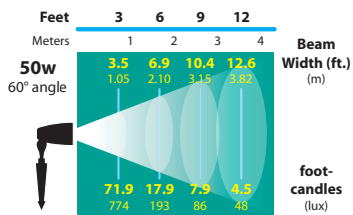

DIRECTIONAL LIGHTS DL-22-SERIES

TYPE

LIGHT DISTRIBUTIONS AND PHOTOMETRICS

FL-13W-FG

FL-13-BAB-FG

FL-13-ESX-FG

FL-13-VWFL-FG

FL-15-FMW-60-FG

**FL-15-FMW-FG
FL-15-FMW-ULTRA**

FL-15-FMT-FG

**FL-15-FMV-FG
FL-15-FMV-ULTRA**

**FL-10-EXN-FG
FL-10-EXN-ULTRA**

**FL-10-EXT-FG
FL-10-EXT-ULTRA**

FL-10-VWFL-FG

FL-10-EXZ-ULTRA

FL-13-EYC-FG