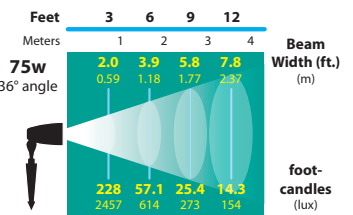

DIRECTIONAL LIGHTS DL-22-SERIES

TYPE

LIGHT DISTRIBUTIONS AND PHOTOMETRICS

FL-13W-FG

FL-13-BAB-FG

FL-13-ESX-FG

FL-13-VWFL-FG

FL-15-FMW-60-FG

**FL-15-FMW-FG
FL-15-FMW-ULTRA**

FL-15-FMT-FG

**FL-15-FMV-FG
FL-15-FMV-ULTRA**

**FL-10-EXN-FG
FL-10-EXN-ULTRA**

**FL-10-EXT-FG
FL-10-EXT-ULTRA**

FL-10-VWFL-FG

FL-10-EXZ-ULTRA

FL-13-EYC-FG