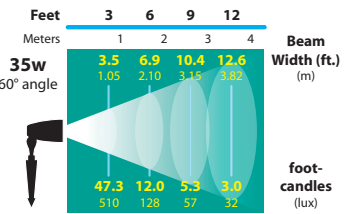

DIRECTIONAL LIGHTS DL-22-SERIES

TYPE

LIGHT DISTRIBUTIONS AND PHOTOMETRICS

FL-13W-FG

FL-13-BAB-FG

FL-13-ESX-FG

FL-13-VWFL-FG

FL-15-FMW-60-FG