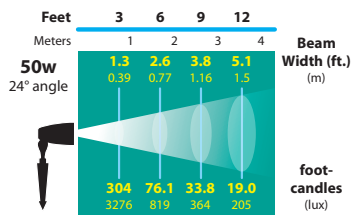

DIRECTIONAL LIGHTS DL-22-SERIES

TYPE

LIGHT DISTRIBUTIONS AND PHOTOMETRICS

FL-13W-FG

FL-13-BAB-FG

FL-13-ESX-FG

FL-13-VWFL-FG

FL-15-FMW-60-FG

**FL-15-FMW-FG
FL-15-FMW-ULTRA**

FL-15-FMT-FG

**FL-15-FMV-FG
FL-15-FMV-ULTRA**

**FL-10-EXN-FG
FL-10-EXN-ULTRA**

**FL-10-EXT-FG
FL-10-EXT-ULTRA**

FL-10-VWFL-FG

FL-10-EXZ-ULTRA

FL-13-EYC-FG