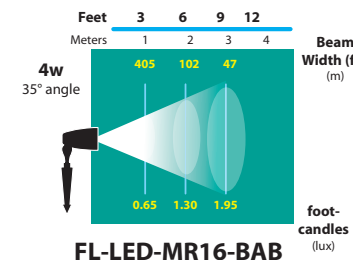

FL-LED-MR16-BAB