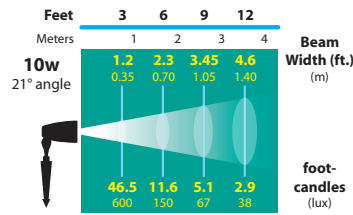

DIRECTIONAL LIGHTS DL-22-SERIES

TYPE

LIGHT DISTRIBUTIONS AND PHOTOMETRICS

FL-13W-FG

FL-13-BAB-FG

FL-13-ESX-FG

FL-13-VWFL-FG

FL-15-FMW-60-FG